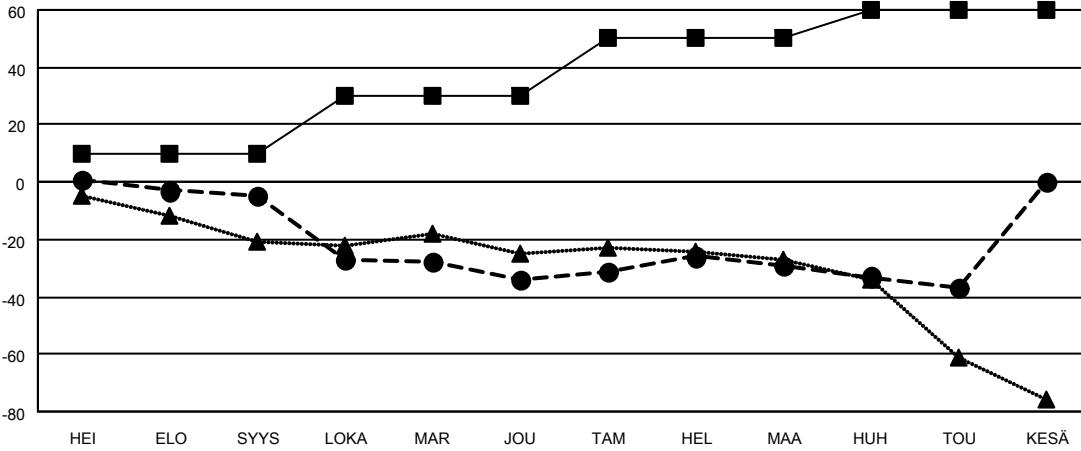

TAVOITTEET JA JÄSENET, KUMULATIIVINEN

LAKKAUTETUT KLUBIT: 1	24 CLUBS OF 49 LISÄNNYT YHDEN TAI USEAMMAN UUTTA JÄSENTÄ	SUKUPUOLIJAKAUMA	
<u>ERONNEET JÄSENET</u> KUOLLUT 10 KLUBI LAKKAUTETTU 0 MUU 71 YHTEENSÄ 81		MIES 700 (75.68%) NAINEN 225 (24.32%) NON BINARY 0 (0.00%) PREFER NOT TO ANSWER 0 (0.00%)	
	KLIKKAÄ TÄSTÄ NÄHDÄKSESI KUMULATIIVISET JÄSENTIEDOT	PERHEJÄSENIÄ YHTEENSÄ 80 PERHEJÄSENET, JOTKA MAKSAVAT PUOLET JÄSENMAKSUSTA 40