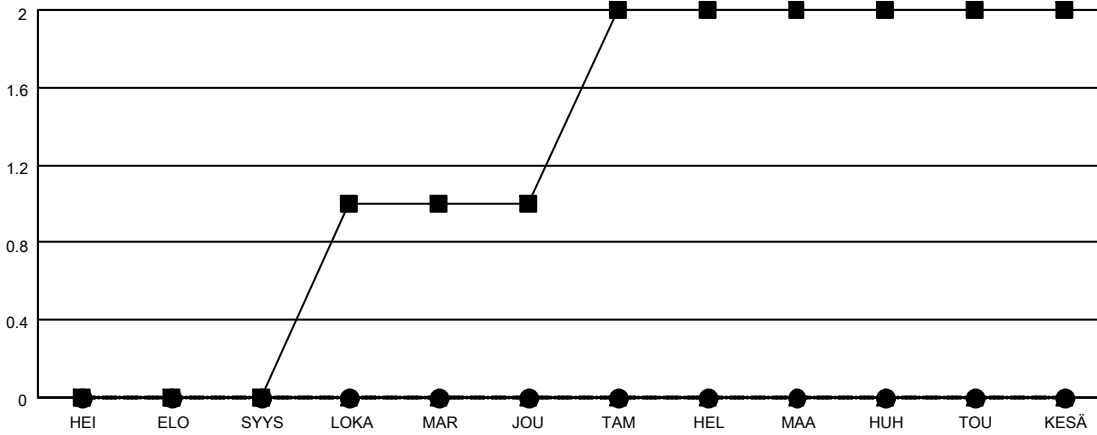

MONTHLY MEMBERSHIP PROGRESS REPORT

SIJAINTI FINLAND

District 107 I

Results as of: 5/31/2023

Klubit			
TULOKSET 2022-2023			
NELJÄNNES	UUDEN KLUBIN TAVOITE	UUDET KLUBIT	LOPETETUT KLUBIT
HEI/ELO/SYYS	0	0	0
LOKA/MAR/JOU	1	0	0
TAM/HEL/MAA	1	0	1
HUH/TOU/KESÄ	0	0	0

jäsentä			
TULOKSET 2022-2023			
NELJÄNNES	JÄSENKASVUN NETTOTAVOITE	TOTEUTUNUT JÄSENKASVU	POISTETUT JÄSENET (mukaan lukien siirrot)
HEI/ELO/SYYS	10	11	16
LOKA/MAR/JOU	20	17	43
TAM/HEL/MAA	20	17	10
HUH/TOU/KESÄ	10	5	12

TAVOITTEET JA UUDET KLUBIT, KUMULATIIVINEN